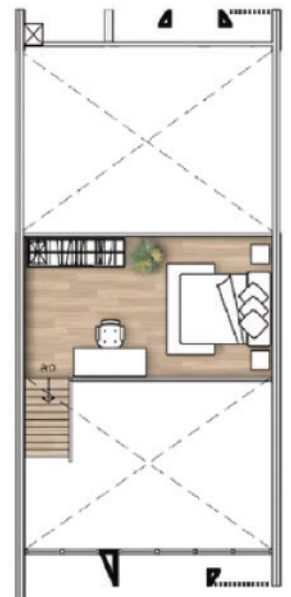

MULTI FUNCTION AREA

โซนพื้นที่สำหรับห้องผู้บริหาร ห้องประชุม หรือ Working Area และ ยังมีพื้นที่เหลือสำหรับการพักผ่อนยามว่างกับ Bar Area

Floor 3

BEDROOM

ห้องนอนขนาดใหญ่ มีวีรอร์รับคนได้ถึง 2-3 คน มีพื้นที่ระเบียงในการทำกิจกรรม

BATHROOM

ห้องน้ำที่แบ่งโซนเปียกโซนแห้ง และ ฟังก์ชันการใช้งานได้อย่างลงตัว และพื้นที่สำหรับซักล้าง

LIVING AREA

เป็นโซนพักผ่อนและใช้ชีวิตตามไลฟ์สไตล์ได้อย่างลงตัว สามารถพักผ่อนและแบ่งเป็นโซนทำอาหาร พร้อมทั้งรับประทานอาหารกับครอบครัว ได้อย่าง Work Life Balance

*ภาพและบรรยากาศจำลอง

สามารถปรับเปลี่ยนได้หลากหลาย พร้อม Double Volume Space และพื้นที่ที่ตอบโจทย์การใช้ชีวิตที่หลากหลาย

Floor 3.5

TOP MASTER BEDROOM

ห้องนอนใหญ่ ที่มีความเป็นส่วนตัว พร้อมดีไซน์ที่ทันสมัย คู่กับฟังก์ชันที่สูงโปร่ง โล่ง สบาย ขยายด้วย Double Space เบริดให้ป็นห้องนอนที่พิเศษ เป็นพื้นที่แห่งความฝัน ได้อย่างสมบูรณ์แบบ

Panoramic Garden View

เปิดรับวิวสวน
กว้างสุดสายตา

Working Space

Startup Business

สมดุลทุกด้านในชีวิต ส่งต่อความฝัน
ด้านธุรกิจรุ่นสู่รุ่น เติบโตแบบสมดุล

☎ 08-3322-6677

Chayada

Biz Place