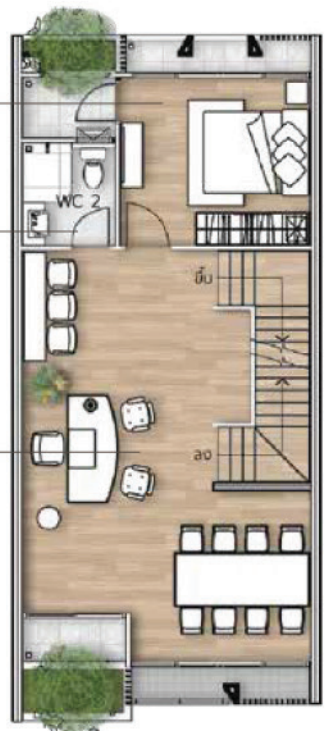

LIVING AREA MULTI PURPOSE

โซนพื้นที่ใช้สอยเนกประสงค์ เพดานสูง 2.8 เมตร ทำให้เกิดความรู้สึกโปร่งโล่งสบาย สามารถจัดเป็นโซน Office / Reception / Kitchen ได้อย่างตามใจชอบ พื้นที่เพียงพอต่อการใช้งาน และฟังก์ชันเชื่อมต่อการใช้งานได้อย่างลงตัว

PARKING

ที่จอดรถส่วนตัว 2 คัน แบบกว้างขวาง เดินได้รอบรถ

*ภาพและบรรยากาศจำลอง

Floor 2

BEDROOM

ห้องนอนขนาดใหญ่ มีระเบียงด้านนอก รับลมธรรมชาติกับเพดานสูงโปร่ง

BATHROOM

ห้องน้ำสำหรับ Working Area แยกโซนเปียกและโซนแห้งเป็นสัดส่วน

MULTI FUNCTION AREA

โซนพื้นที่สำหรับห้องผู้บริหาร ห้องประชุม หรือ Working Area และ ยังมีพื้นที่เหลือสำหรับการพักผ่อนยามว่างกับ Bar Area

Floor 3

BEDROOM

ห้องนอนขนาดใหญ่ มีวีรอร์รับคนได้ถึง 2-3 คน มีพื้นที่ระเบียงในการทำกิจกรรม

BATHROOM

ห้องน้ำที่แบ่งโซนเปียกโซนแห้ง และ ฟังก์ชันการใช้งานได้อย่างลงตัว และพื้นที่สำหรับซักล้าง

LIVING AREA

เป็นโซนพักผ่อนและใช้ชีวิตตามไลฟ์สไตล์ได้อย่างลงตัว สามารถพักผ่อนและแบ่งเป็นโซนทำอาหาร พร้อมทั้งรับประทานอาหารกับครอบครัว ได้อย่าง Work Life Balance