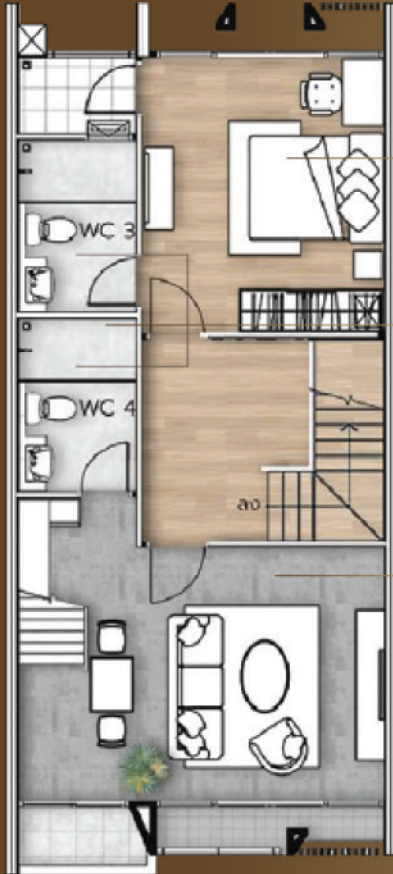

LIVING AREA MULTI PURPOSE

โซนพื้นที่ใช้สอยเนกประสงค์ เพดานสูง 2.8 เมตร ทำให้เกิดความรู้สึกโปร่งโล่งสบาย สามารถจัดเป็นโซน Office / Reception / Kitchen ได้อย่างตามใจชอบ พื้นที่เพียงพอต่อการใช้งาน และฟังก์ชันเชื่อมต่อการใช้งานได้อย่างลงตัว

PARKING

ที่จอดรถส่วนตัว 2 คัน แบบกว้างขวาง เดินได้รอบรถ

*ภาพและบรรยากาศจำลอง

Floor 2

BEDROOM

ห้องนอนขนาดใหญ่ มีระเบียงด้านนอก รับลมธรรมชาติกับเพดานสูงโปร่ง

BATHROOM

ห้องน้ำสำหรับ Working Area แยกโซนเปียกและโซนแห้งเป็นสัดส่วน

MULTI FUNCTION AREA

โซนพื้นที่สำหรับห้องผู้บริหาร ห้องประชุม หรือ Working Area และ ยังมีพื้นที่เหลือสำหรับการพักผ่อนยามว่างกับ Bar Area

Floor 3

BEDROOM

ห้องนอนขนาดใหญ่ มีวีรอร์รับคนได้ถึง 2-3 คน มีพื้นที่ระเบียงในการทำกิจกรรม

BATHROOM

ห้องน้ำที่แบ่งโซนเปียกโซนแห้ง และ ฟังก์ชันการใช้งานได้อย่างลงตัว และพื้นที่สำหรับซักล้าง

LIVING AREA

เป็นโซนพักผ่อนและใช้ชีวิตตามไลฟ์สไตล์ได้อย่างลงตัว สามารถพักผ่อนและแบ่งเป็นโซนทำอาหาร พร้อมทั้งรับประทานอาหารกับครอบครัว ได้อย่าง Work Life Balance