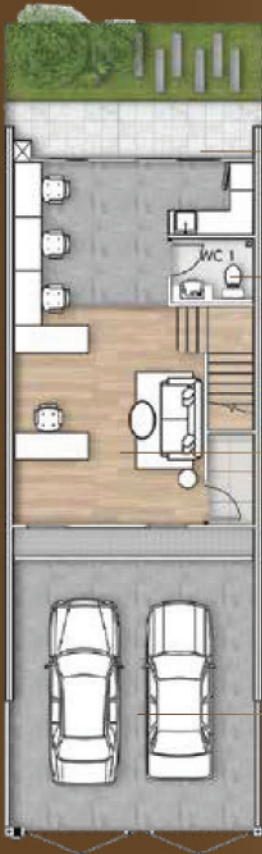

Balance

ความสมดุลของชีวิต
ที่เลือกเองได้
อย่างอิสระ
ระหว่างงาน
และเวลาชีวิต

☎ 08-3322-6677

Floor 1

WASHING AREA

พื้นที่ด้านหลังสามารถจัดโซนพื้นที่สีเขียวไว้พักผ่อนยามว่าง ได้อย่างโล่งสบาย

BATHROOM

โซนห้องน้ำด้านสว่างกว้าง เพียงพอต่อการใช้งาน

LIVING AREA MULTI PURPOSE

โซนพื้นที่ใช้สอยเนกประสงค์ เพดานสูง 2.8 เมตร ทำให้เกิดความรู้สึกโปร่งโล่งสบาย สามารถจัดเป็นโซน Office / Reception / Kitchen ได้อย่างตามใจชอบ พื้นที่เพียงพอต่อการใช้งาน และฟังก์ชันเชื่อมต่อการใช้งานได้อย่างลงตัว

PARKING

ที่จอดรถส่วนตัว 2 คัน แบบกว้างขวาง เดินได้รอบรถ

*ภาพและบรรยากาศจำลอง

Floor 2

BEDROOM

ห้องนอนขนาดใหญ่ มีระเบียงด้านนอก รับลมธรรมชาติกับเพดานสูงโปร่ง

BATHROOM

ห้องน้ำสำหรับ Working Area แยกโซนเปียกและโซนแห้งเป็นสัดส่วน